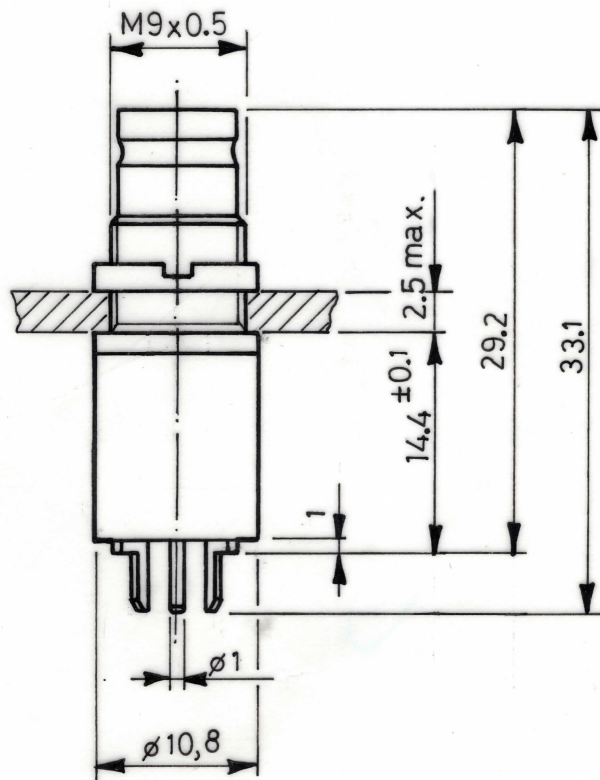

DIST.
SV

A TERMINI DI LEGGE E' VIETATA LA RIPRODUZIONE O LA NOTIFICAZIONE DI QUESTO DISEGNO A TERZI SENZA AUTORIZZAZIONE SCRITTA.

PANEL CUTOUT DIMENSION

P.C.B. PANEL CUTOUT DIMENSIONS

N.5 HOLES $\phi 1.3$

MOD. 101C

			DENOMINAZIONE			 
			75 Ω - 1.6/5.6 SERIES COAXIAL CONNECTORS STRAIGHT SOCKET FOR P.C.B.			
			SCALA 2 : 1	CONTR.	DATA 08.09.94	N° CODICE
REV.	N° MOD.	DATA	FILE	APPROV. A. Q.	DIS. <i>M</i>	APD.04.009