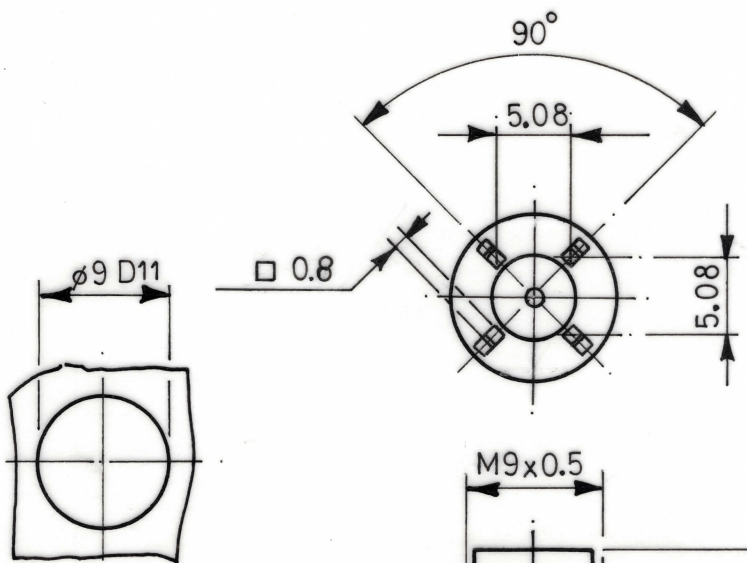

DIST.
SV

A TERMINI DI LEGGE E' VIETATA LA RIPRODUZIONE O LA NOTIFICAZIONE DI QUESTO DISEGNO A TERZI SENZA AUTORIZZAZIONE SCRITTA.

PANEL CUTOUT DIMENSION

P.C.B. PANEL CUTOUT DIMENSIONS

N.5 HOLES $\phi 1.3$

MOD. 101C

			DENOMINAZIONE			 
			75 Ω - 1.6/5.6 SERIES COAXIAL CONNECTORS STRAIGHT SOCKET FOR P.C.B.			
			SCALA 2 : 1	CONTR.	DATA 08.09.94	N° CODICE
REV.	N° MOD.	DATA	FILE	APPROV. A. Q.	DIS. <i>M</i>	APD.04.009