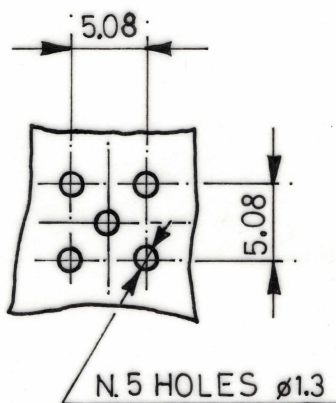

DIST.
SV

A TERMINI DI LEGGE E' VIETATA LA RIPRODUZIONE O LA NOTIFICAZIONE DI QUESTO DISEGNO A TERZI SENZA AUTORIZZAZIONE SCRITTA.

PANEL CUTOUT DIMENSION

P.C.B. PANEL CUTOUT DIMENSIONS

N.5 HOLES $\phi 1.3$

MOD. 101C

			DENOMINAZIONE			 
			75 Ω - 1.6/5.6 SERIES COAXIAL CONNECTORS STRAIGHT SOCKET FOR P.C.B.			
			SCALA 2 : 1	CONTR.	DATA 08.09.94	N° CODICE
REV.	N° MOD.	DATA	FILE	APPROV. A. Q.	DIS. <i>M</i>	APD.04.009