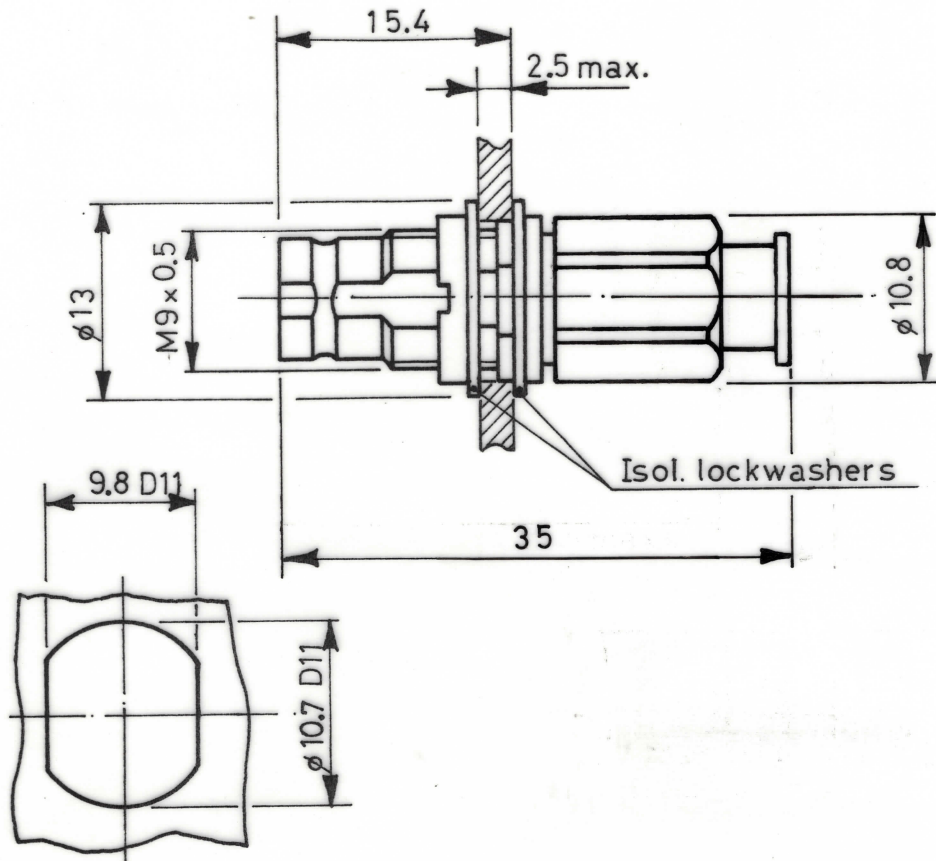

DIST.  
UY  
PDP

A TERMINI DI LEGGE E' VIETATA LA RIPRODUZIONE O LA NOTIFICAZIONE DI QUESTO DISEGNO A TERZI SENZA AUTORIZZAZIONE SCRITTA.

PANEL CUTOUT DIMENSIONS

<u>CODE</u>	<u>CABLE...</u>
APD.51.901	RG187A/U - RG179B/U
APD.51.902	1.5C-2V ; FLEX 2/75
APD.51.903	ST 212
APD. 51.904	SEE. SINGLE DRAWING

ASSEMBLY INSTRUCTIONS : A2/1-5

500. 101C

			DENOMINAZIONE 75Ω - 1.6/5.6 SERIES COAX.CONNECTOR STRAIGHT BULKHEAD SOCKET WITH CLAMP ATTACHMENT - ISOLATED OF GROUNDED		 CM S.r.l. -ITALY-	
		SCALA 2 : 1	CONTR.	DATA 12.04.95		N° CODICE
REV.	N° MOD.	DATA	FILE	APPROV. A. Q.	DIS. <i>MIO</i>	APD.51.9xx